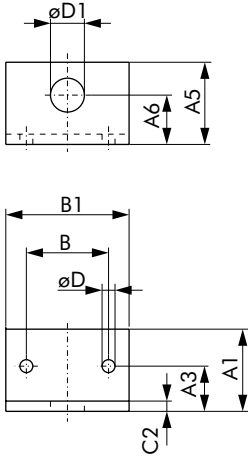

602, 604, 624, 6004 SERIES

Straight Line Action Clamps | Mounting Plates

Features:

- Mounting accessories for Threaded Body Straight Line Action Clamps

602106-M

604106,
604106-M

624106-M

Item Number	For Use With	A	A1	A3	A4	A5	A6	B	B1	C1	C2	D	D1
602106-M	602 602-MM	--	[1.57] 40	[0.87] 22	--	[1.57] 40	[0.94] 24	[1.57] 40	[2.36] 60	--	[0.20] 5	[0.25] 6,3	[0.65] 16,5
604106	604 6004	[0.75] 19,1	[1.60] 40,6	[0.55] 14	--	[2.05] 52,1	[0.50] 12,7	[1.62] 41,1	[2.80] 71,1	[1.30] 33	[0.19] 4,7	[0.22] 5,6	[0.75] 19,1
604106-M	604-MM 6004-MM												[0.81] 20,5
624106-M	624 624-MM	[1.25] 31,8	[2.20] 56	[0.63] 16	[1.25] 31,8	[2.44] 62	[0.83] 21	[1.78] 45,2	[2.99] 76	[1.46] 37	[0.20] 5	[0.33] 8,5	[1.08] 27,5