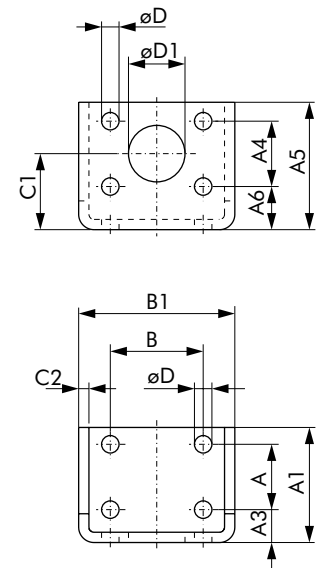

602, 604, 624, 6004 SERIES

Straight Line Action Clamps | Mounting Plates

Features:

- Mounting accessories for Threaded Body Straight Line Action Clamps

602106-M

604106,
604106-M

624106-M

Item Number	For Use With	A	A1	A3	A4	A5	A6	B	B1	C1	C2	D	D1
602106-M	602 602-MM	--	[1.57] 40	[0.87] 22	--	[1.57] 40	[0.94] 24	[1.57] 40	[2.36] 60	--	[0.20] 5	[0.25] 6,3	[0.65] 16,5
604106	604 6004	[0.75] 19,1	[1.60] 40,6	[0.55] 14	--	[2.05] 52,1	[0.50] 12,7	[1.62] 41,1	[2.80] 71,1	[1.30] 33	[0.19] 4,7	[0.22] 5,6	[0.75] 19,1
604106-M	604-MM 6004-MM												[0.81] 20,5
624106-M	624 624-MM	[1.25] 31,8	[2.20] 56	[0.63] 16	[1.25] 31,8	[2.44] 62	[0.83] 21	[1.78] 45,2	[2.99] 76	[1.46] 37	[0.20] 5	[0.33] 8,5	[1.08] 27,5