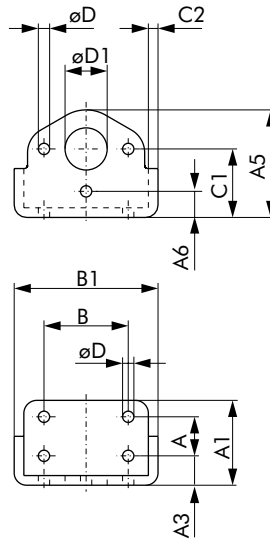

602, 604, 624, 6004 SERIES

Straight Line Action Clamps | Mounting Plates

Features:

- Mounting accessories for Threaded Body Straight Line Action Clamps

602106-M

604106,
604106-M

624106-M

Item Number	For Use With	A	A1	A3	A4	A5	A6	B	B1	C1	C2	D	D1
602106-M	602 602-MM	--	[1.57] 40	[0.87] 22	--	[1.57] 40	[0.94] 24	[1.57] 40	[2.36] 60	--	[0.20] 5	[0.25] 6,3	[0.65] 16,5
604106	604 6004	[0.75] 19,1	[1.60] 40,6	[0.55] 14	--	[2.05] 52,1	[0.50] 12,7	[1.62] 41,1	[2.80] 71,1	[1.30] 33	[0.19] 4,7	[0.22] 5,6	[0.75] 19,1
604106-M	604-MM 6004-MM												[0.81] 20,5
624106-M	624 624-MM	[1.25] 31,8	[2.20] 56	[0.63] 16	[1.25] 31,8	[2.44] 62	[0.83] 21	[1.78] 45,2	[2.99] 76	[1.46] 37	[0.20] 5	[0.33] 8,5	[1.08] 27,5