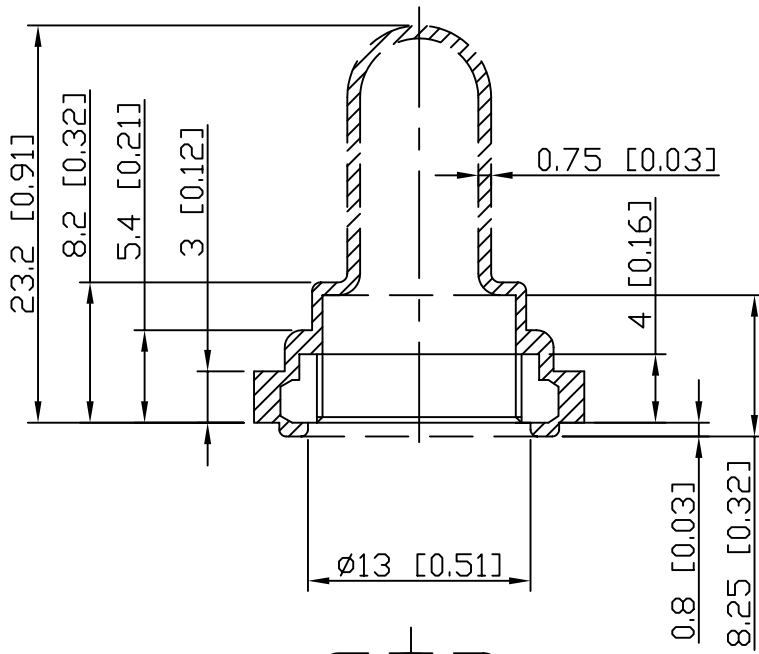

scale 1*1

Unit

mm
(inch)

DEL CITY P/N 73100

REV.

1