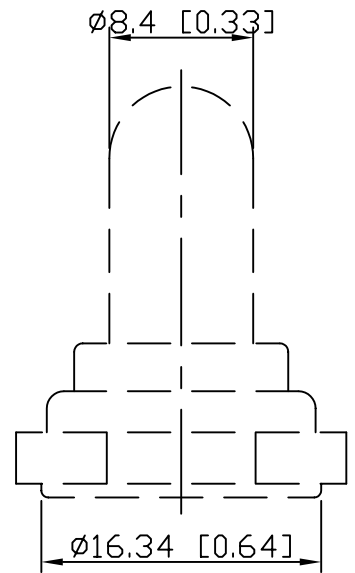

scale 1*1

Unit

mm
(inch)

DEL CITY P/N 73100

REV.

1