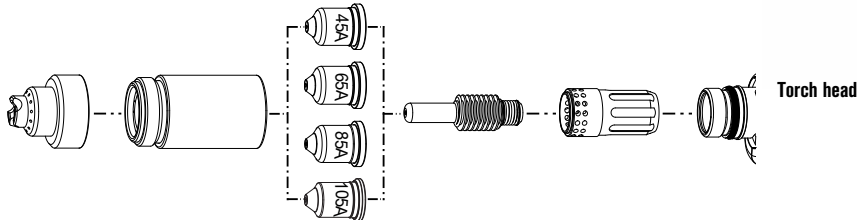

Hypertherm® powermax105®

Duramax hand torch consumables

Drag-cutting consumables

	Shield	Retaining cap	Nozzle	Electrode	Swirl ring
45 A	220818*	220854	220941*	220842*	220994
65 A	220818*	220854	220819*	220842*	220994
85 A	220818*	220854	220816*	220842*	220994
105 A	220992*	220854	220990*	220842*	220994

Gouging consumables

	Shield	Retaining cap	Nozzle	Electrode	Swirl ring
65 A/85 A	220798	220854	220797*	220842*	220994
105 A	220798	220854	220991*	220842*	220994

FineCut consumables

	Shield/Deflector	Retaining cap	Nozzle	Electrode	Swirl ring
45 A	220931	220854	220930*	220842*	220947