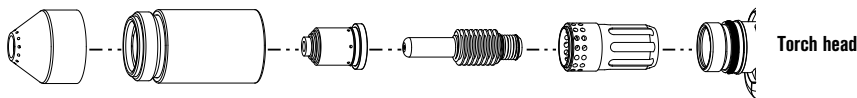

Gouging consumables

	Shield	Retaining cap	Nozzle	Electrode	Swirl ring
65 A/85 A	220798	220854	220797*	220842*	220994
105 A	220798	220854	220991*	220842*	220994