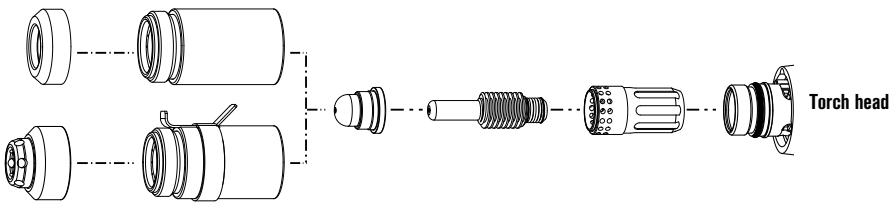

Unshielded consumables

	Shield/Deflector	Retaining cap	Nozzle	Electrode	Swirl ring
45 A	220955	220854	220941*	220842*	220994
65 A	220955	220854	220819*	220842*	220994
85 A	220955	220854	220816*	220842*	220994
105 A	220955	220854	220990*	220842*	220994

Gouging consumables

	Shield	Retaining cap	Nozzle	Electrode	Swirl ring
65 A/85 A	220798	220854	220797*	220842*	220994
105 A	220798	220854	220991*	220842*	220994

FineCut consumables

	Shield/Deflector	Retaining cap	Nozzle	Electrode	Swirl ring
45 A	220955	220854	220930*	220842*	220994
Ohmic	220948	220953			