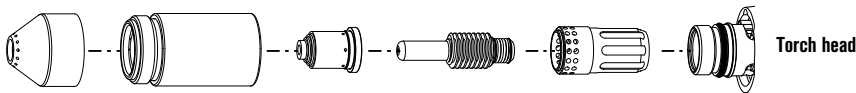

Gouging consumables

	Shield	Retaining cap	Nozzle	Electrode	Swirl ring
65 A/85 A	220798	220854	220797*	220842*	220994
105 A	220798	220854	220991*	220842*	220994