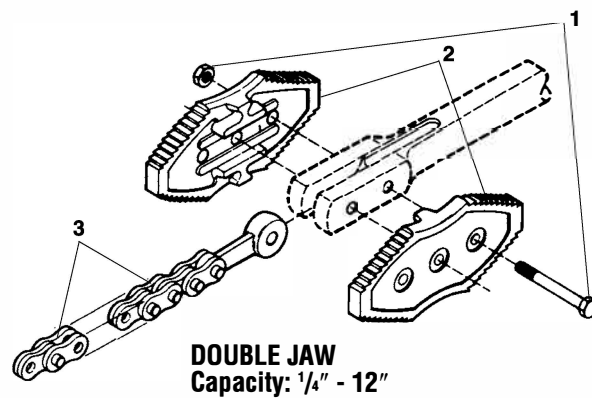

### Heavy-Duty Chain Wrench

**NOTE: Order parts by Catalog Number only.  
DO NOT order by Reference Number.**

		<b>C14</b> Max. 2"	<b>C18</b> Max. 2 1/2"	<b>C24</b> Max. 3"	<b>C36</b> Max. 4 1/2"
<b>Ref. No.</b>	<b>Description</b>	<b>Catalog No.</b>	<b>Catalog No.</b>	<b>Catalog No.</b>	<b>Catalog No.</b>
1	Handle Assembly	32540	32565	32585	32595
2	Jaw with Screw	32550	32575	32590	32600
3	Pin	32560	32580	32580	32610
4	Ring	32555	32555	32555	32555
5	Chain Assembly	32545	32570	32570	32605
6	Link	68620	68625	68625	68630

### Strap Wrench

	<b>1</b> 1/8"-2"	<b>2</b> 1/8"-2"	<b>2P</b> 1/8"-2"	<b>5</b> 1"-5"	<b>5P</b> 1"-5"
<b>Ref. No.</b>	<b>Catalog No.</b>	<b>Catalog No.</b>	<b>Catalog No.</b>	<b>Catalog No.</b>	<b>Catalog No.</b>
1	17" Strap 24" Strap 30" Strap 48" Strap	31990 — — —	32015 32020 32025 —	32035 — — —	— 32050 32055 —
2	Handle	32005	32040	32040	32075
3	Pin	32010	32045	32045	32080

### Chain Tongs

<b>Ref. No.</b>	<b>Description</b>	<b>3215</b>
1	Nut & Bolt	93020
2	Jaws	93015
3	Chain	93010

<b>Ref. No.</b>	<b>Description</b>	<b>3229</b>	<b>3231</b>	<b>3233</b>	<b>3235</b>	<b>3237</b>
1	Nut & Bolt	93035	93050	93050	93080	93095
2	Jaws	93030	93045	93060	93075	93090
3	Chain	93025	93040	93055	93070	93085