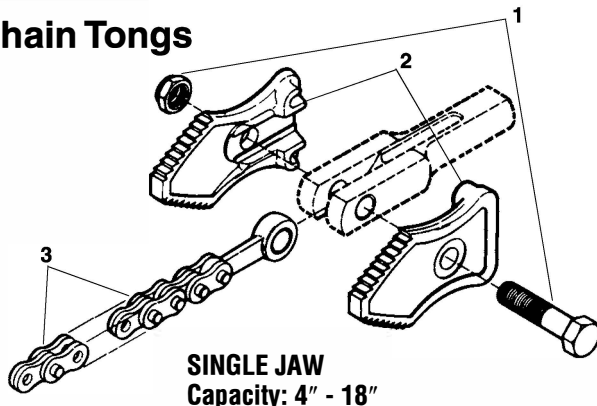

### Heavy-Duty Chain Wrench

**NOTE: Order parts by Catalog Number only.  
DO NOT order by Reference Number.**

		<b>C14</b> Max. 2"	<b>C18</b> Max. 2 1/2"	<b>C24</b> Max. 3"	<b>C36</b> Max. 4 1/2"
<b>Ref. No.</b>	<b>Description</b>	<b>Catalog No.</b>	<b>Catalog No.</b>	<b>Catalog No.</b>	<b>Catalog No.</b>
1	Handle Assembly	32540	32565	32585	32595
2	Jaw with Screw	32550	32575	32590	32600
3	Pin	32560	32580	32580	32610
4	Ring	32555	32555	32555	32555
5	Chain Assembly	32545	32570	32570	32605
6	Link	68620	68625	68625	68630

### Strap Wrench

	<b>1</b> 1/8"-2"	<b>2</b> 1/8"-2"	<b>2P</b> 1/8"-2"	<b>5</b> 1"-5"	<b>5P</b> 1"-5"
<b>Ref. No.</b>	<b>Catalog No.</b>	<b>Catalog No.</b>	<b>Catalog No.</b>	<b>Catalog No.</b>	<b>Catalog No.</b>
1	17" Strap 24" Strap 30" Strap 48" Strap	31990 — — —	32015 32020 32025 —	32035 — — —	— 32050 32055 —
2	Handle	32005	32040	32040	32075
3	Pin	32010	32045	32045	32080

### Chain Tongs

<b>Ref. No.</b>	<b>Description</b>	<b>3215</b>
1	Nut & Bolt	93020
2	Jaws	93015
3	Chain	93010

<b>Ref. No.</b>	<b>Description</b>	<b>3229</b>	<b>3231</b>	<b>3233</b>	<b>3235</b>	<b>3237</b>
1	Nut & Bolt	93035	93050	93050	93080	93095
2	Jaws	93030	93045	93060	93075	93090
3	Chain	93025	93040	93055	93070	93085