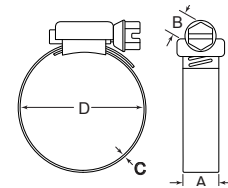

5/16" Mini Hose Clamps

SAE SIZE	PREMIUM			
	300 SS	300 SS	300 SS	Ideal-Tridon Series 62M
004				62604
005				62M05
006				62606
008				62M08
010				62M10
012				62M12
016				62M16
020				62M20
024				62M24
028				62M28
032				62M32
036				62M36

Visit huyett.com for dimensions, specifications, tolerances, country of origin, and **FREE** Certificates of Compliance**.

** Some Exclusions Apply